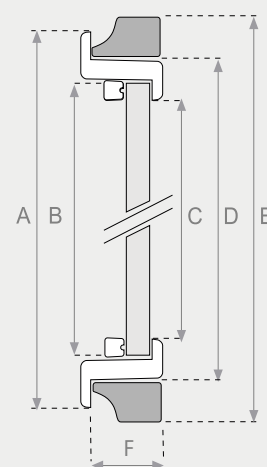

**SISVENPVC**

FABRICANTE DE OJOS DE BUEY

Permeabilidad al aire: 4  
Estanqueidad al agua: 7A  
Resistencia al viento: C4  
Uw: hasta 1,55 (W/mK)  
Marcado: CE

Cierre de presión superior

## DIMENSIONES DE LAS VENTANAS

Basculante Ø mm.	400	500	600	700	800	900	1000	1100	1200
A/ Exterior total	438	540	643	740	848	963	1063	1163	1263
B/ Del Vidrio	344	444	544	642	744	844	944	1044	1144
C/ Luz	325	425	525	625	725	825	925	1025	1125
D/ Exterior Ventana	402	502	603	702	804	902	1003	1104	1204
E/ Exterior Precerco	457	560	660	760	860	977	1080	1180	1280
F/ Espesor Marco	49	49	49	49	49	49	49	49	49
Fijo Ø mm.	400	500	600	700	800	900	1000	1100	1200
A/ Exterior total	438	540	643	740	848	963	1063	1163	1263
B/ Del Vidrio	372	472	572	672	772	872	972	1072	1172
C/ Luz	350	450	550	650	750	850	950	1050	1150
D/ Exterior Ventana	402	502	603	702	804	902	1003	1104	1204
E/ Exterior Precerco	460	560	660	760	860	977	1080	1180	1280
F/ Espesor Marco	49	49	49	49	49	49	49	49	49