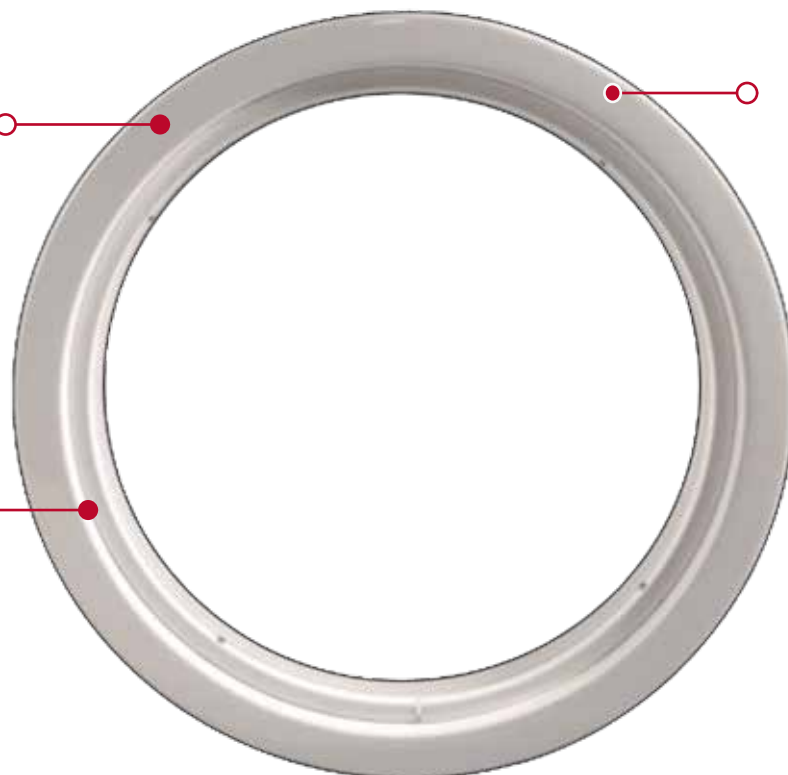

# OJO DE BUEY FIJO ALUMINIO

Disponible desde 400mm  
de diámetro hasta  
1200mm

Espesor de  
acristalamiento hasta  
30mm

Marco

Junquillo

**Instalación fácil, rápida y  
limpia con premarco de  
poliuretano**