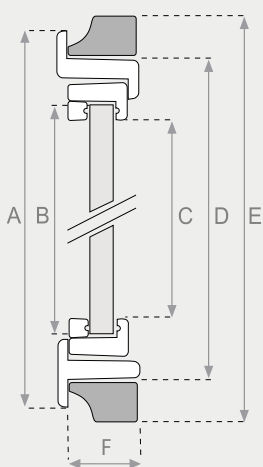

**SISVENPVC**

FABRICANTE DE OJOS DE BUEY

Permeabilidad al aire: 4  
Estanqueidad al agua: 7A  
Resistencia al viento: C4  
Uw: hasta 1,55 (W/mK)  
Marcado: CE

Cierre de presión superior

## DIMENSIONES DE LAS VENTANAS

Basculante Ø mm.	400	500	600	700	800	900	1000	1100	1200
A/ Exterior total	438	540	643	740	848	963	1063	1163	1263
B/ Del Vidrio	344	444	544	642	744	844	944	1044	1144
C/ Luz	325	425	525	625	725	825	925	1025	1125
D/ Exterior Ventana	402	502	603	702	804	902	1003	1104	1204
E/ Exterior Precerco	457	560	660	760	860	977	1080	1180	1280
F/ Espesor Marco	49	49	49	49	49	49	49	49	49
Fijo Ø mm.	400	500	600	700	800	900	1000	1100	1200
A/ Exterior total	438	540	643	740	848	963	1063	1163	1263
B/ Del Vidrio	372	472	572	672	772	872	972	1072	1172
C/ Luz	350	450	550	650	750	850	950	1050	1150
D/ Exterior Ventana	402	502	603	702	804	902	1003	1104	1204
E/ Exterior Precerco	460	560	660	760	860	977	1080	1180	1280
F/ Espesor Marco	49	49	49	49	49	49	49	49	49