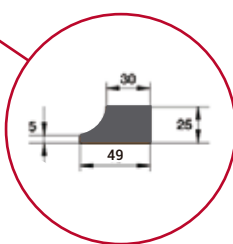

Disponible desde 400mm
de diámetro hasta
1200mm

Espesor de
acristalamiento hasta
30mm

Marco

Junquillo