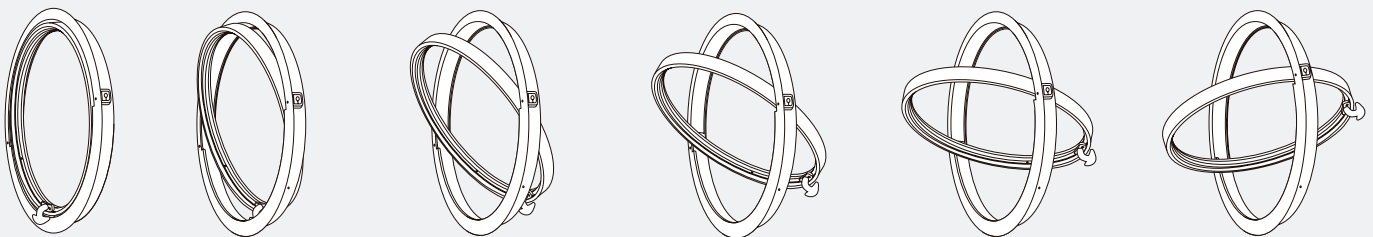

## OJO DE BUEY ALUMINALIA<sup>®</sup>

Fabricado con una técnica única por sistema de fundición, el ojo de buey Aluminalia<sup>®</sup> está disponible en versión fija o basculante desde 400mm de diámetro hasta 1200mm. Ofrecen una superficie de luz muy importante y permiten ventilar cualquier habitación. Estas ventanas innovadoras aportan un toque estético y práctico a su interior.

# OJO DE BUEY BASCULANTE ALUMINIO

Disponible desde 400mm de diámetro hasta 1200mm

Espesor de acristalamiento hasta 22mm

Junquillo

Marco

Freno regulable

Hoja

Cierre de presión

A partir de 900mm de diámetro se le añadirá a la ventana un cierre de presión superior

Instalación fácil, rápida y limpia con premarco de poliuretano

 **SISVENPVC**  
FABRICANTE DE OJOS DE BUEY

Permeabilidad al aire: 4  
Estanqueidad al agua: 7A  
Resistencia al viento: C4  
Uw: hasta 1,55 (W/mK)  
Marcado: CE

# OJO DE BUEY FIJO ALUMINIO

Disponible desde 400mm  
de diámetro hasta  
1200mm

Espesor de  
acristalamiento hasta  
30mm

Marco

Junquillo

**Instalación fácil, rápida y  
limpia con premarco de  
poliuretano**