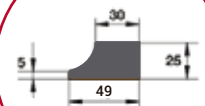

SISVENPVC
FABRICANTE DE OJOS DE BUEY

Permeabilidad al aire: 4
Estanqueidad al agua: 7A
Resistencia al viento: C4
Uw: hasta 1,55 (W/mK)
Marcado: CE