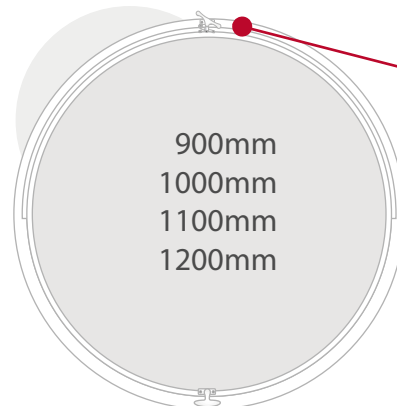

Cierre de presión superior