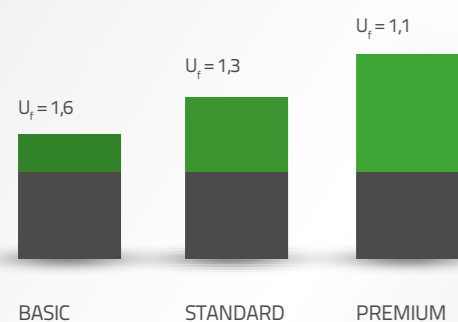

1 SYSTÈME - 3 PRODUITS / BASIC, STANDARD, PREMIUM

Porte levante-coulissante profondeur de 85 mm

- Meilleures propriétés d'isolation
- Seuil et rail de coulissement en fonction du module d'exécution en aluminium ou plastique renforcé de fibres de verre.
- Possibilité d'épaisseur de vitrage et de panneaux jusqu'à 51 mm
- Les joints intégrés améliorent la qualité de la porte
- Disponible dans de nombreuses variantes de décors
- Disponible avec capotage en aluminium aluskin®